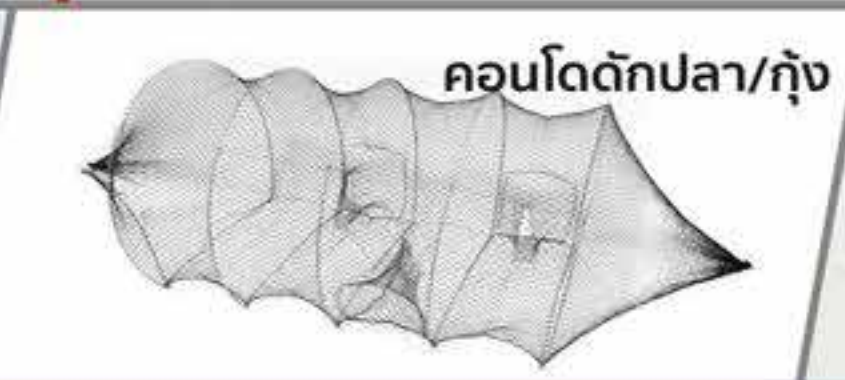

ลวด

เซนต์เทค

ทนจริง..คุ้มจริง

ปูยั่งยืน

SENTEC

ทั้งทน ทั้งคุ้ม..อุปกรณ์ประมงต้องลวด เซนต์เทค

ไซปลา

คอนโอดักปลา/กุ้ง